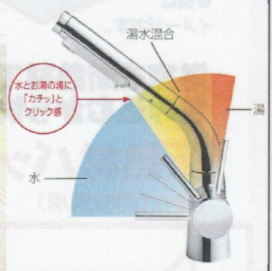

CRASSO

大好評の「水ほうき水栓」をエコシングル化!

水とお湯がきちんと使い分けでき、お湯のムダ使いを抑制できます。

選ぶ&こだわる楽しみに応える、豊富な扉バリエーション全72色。

特典 その1

ご来場プレゼント

ご来館のお客様に、

「ボローニャ」のネニッシュパン
プレゼント