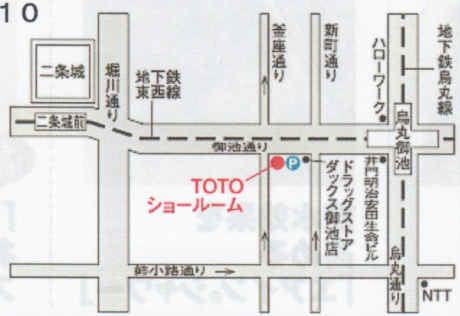

株式会社 久我 京滋支店

〒612-8414

京都市伏見区竹田段川原町194

TEL 075-646-5115

FAX 075-646-5120