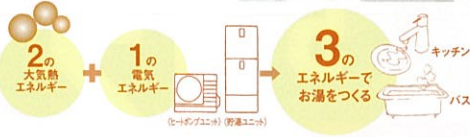

おいしく・すばやく・メニュー広がる
業界初! グリルもIHを搭載。

大火力 **ラクッキンググリル**

パナソニック
IHクッキングヒーター

ビルトインタイプ
V
シリーズ

「大火力だから! 表面パリッと旨みはギュッと逃がさない!

上ヒーター
1.2kw
下ヒーター
2.5kw (IH)

上から遠赤
下からIHの大火力
W包み焼き

下ヒーターにIHを搭載し**最大3.7kw**の大火力を実現!

「かしこくおトク!」

省エネ住宅ポイント制度

～パナソニック対象商品～

エコリフォームなら
最大30万
ポイント

パナソニック エコキュート

エコキュートは、大気熱を利用してお湯を沸かすから電気エネルギーだけの場合と比べて**電気消費量約1/3**。

パナソニック キッチン リフォーム

出しすぎを抑えて節水できる**カチット水栓**。