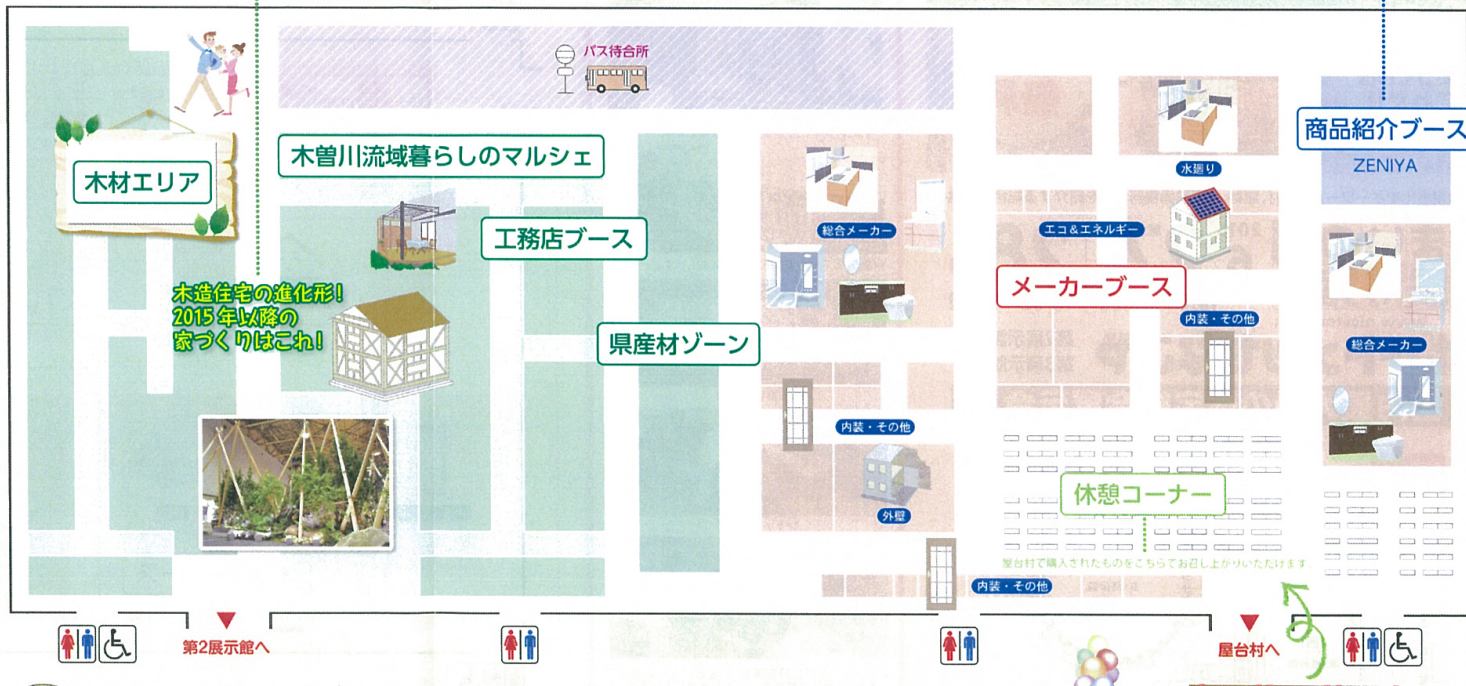

**人と地球にやさしい**  
**国産材をつかった**  
**家づくりをしてみませんか?**

**商品紹介ブース**

**プライベートブランドが誕生!**  
 高機能・高品質商品をお届けします!

**ZENIYA**

屋根外壁  
 カンタン外壁リフォーム

水まわり  
 浴室でゆったりリラックス。高品質が楽しめる。

収納・物干し・物置  
 車のなかも外も収納上手に

商品紹介ブース  
 ZENIYA

**地域の恵み、自然の恵みを活かす**  
**ライフスタイルご提案ゾーン**

**地域や自然とつながる**  
**ライフスタイルを発見!**

- ・木曽川流域暮らしのマルシェ  
 流域の特産品の市場が会場に出現!
- ・木曽川流域ReBORNスタイル  
 農園スタイルのエマージェンシーハウスのご提案

ホットと息 森カフェが出現!

**楽しい木育体験ゾーン**

**参加型の**  
**子供から大人まで楽しめる**  
**イベント盛り沢山!**