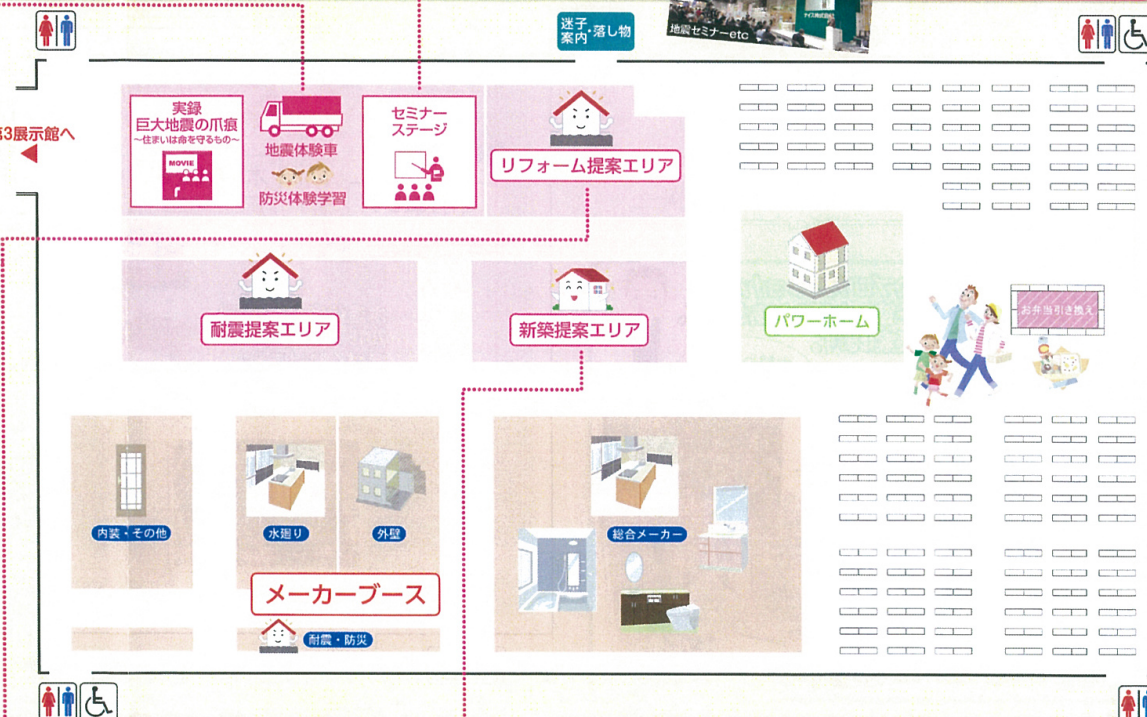

### 地震の怖さを知るエリア

東日本大震災直後、大地震に対しての意識が高まり、方が一を考え、防災用品などを備える方が急増しました。それから4年。その意識は継続されているかという点と疑問を感じます。「忘れたころにやってくる」それが地震です。そのときに備え、正しい知識や準備を「住まいの耐震博覧会」でぜひ身につけてください。

#### 耐震関連展示

阪神・淡路大震災の実際の映像を中心に上映します(3分程度)

防災意識を高め、より大地震の揺れを実際に体験してください

耐震対策を動く模型を使って解説します。

紙食器づくり (Paper dishware making)

非常時の対応講座 (Disaster response lecture)

紙食器づくり (Paper dishware making)

\*アンケートにご回答頂き、いざという時に役立つポケットサイズ防災マニュアルを差し上げます。

### セミナー 新築住宅の耐震、中古住宅の耐震診断・耐震補強を分かりやすく解説します!

6月27日(土) 6月28日(土)

セミナータイトル	社名	講師
「耐震からして出来る戸建住宅の耐震」 一般法ミニポイント解説、容易に実践できる基礎工法が必ずあります	フクビ化学工業㈱	菅原 誠
「新築時の耐震性の診断」 新築時の耐震性の診断	国土院	佐藤 誠
「新築時の耐震性の診断」 新築時の耐震性の診断	国土院	佐藤 誠
「新築時の耐震性の診断」 新築時の耐震性の診断	国土院	佐藤 誠
「新築時の耐震性の診断」 新築時の耐震性の診断	国土院	佐藤 誠
「新築時の耐震性の診断」 新築時の耐震性の診断	国土院	佐藤 誠
「新築時の耐震性の診断」 新築時の耐震性の診断	国土院	佐藤 誠
「新築時の耐震性の診断」 新築時の耐震性の診断	国土院	佐藤 誠
「新築時の耐震性の診断」 新築時の耐震性の診断	国土院	佐藤 誠

### リフォーム提案エリア

平成12年以前の戸建住宅は耐震性の点検を耐震&付加価値リフォーム