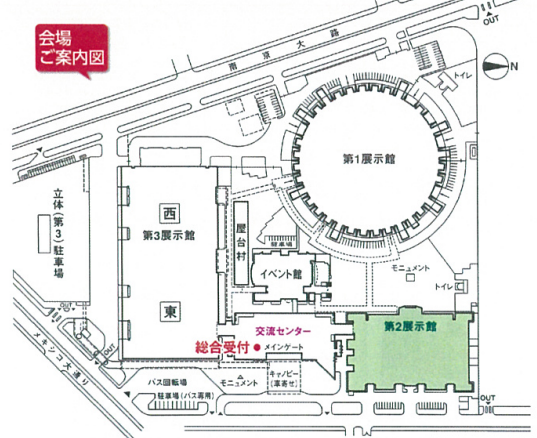

### ポートメッセなごや

第2展示館 第3展示館  
国内最大級の住宅総合展示会

おかげさまで 累計来場者数 **150万人突破!** 理想の家づくりのヒントが満載!

主催 ナイス株式会社 ●協賛 木材・建材・住宅設備機器メーカー  
後援 アイスマスター会連合会、ナイスむすびクラブ、新築住宅開発部、一般財団法人 強靱な理想の住宅を創る会、一般社団法人 木と住まい研究会、NPO法人 住まいの構造改革推進協会