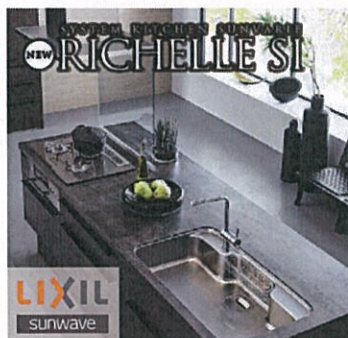

スライドフック付 握りバー

まいにちを、美しく、こちよく。
家族とともにスマートに
時を重ねるキッチン。

節湯水栓
3,000
ポイント