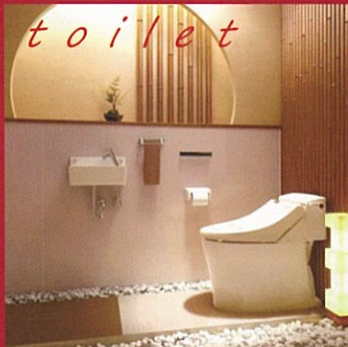

# 秋の水廻り相談会 新商品発表展示会

kitchen

bath

dresser

toilet

●お気軽にお問合せください。

※ご来場の際は、この案内状をご持参ください。

無料