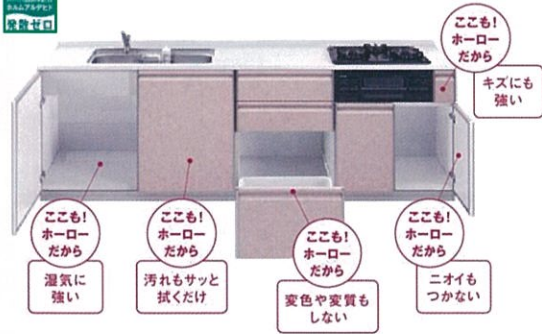

「長く・美しく使う」というエコ。

タカラ
システムキッチン