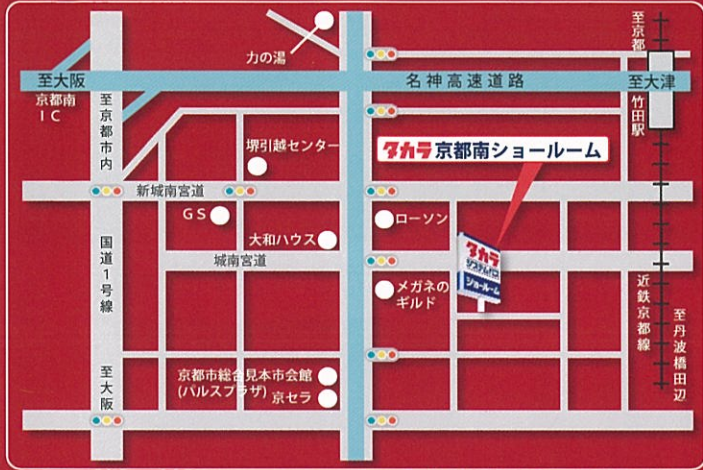

# 10/10 (土)

## 10:00 ▶ 17:00

**場所** **タカスタンダード**  
京都南ショールーム

〒612-8444 京都市伏見区竹田中宮町61 TEL 075-612-2800

Takara standard  
「きれい」と暮らす。高品位ホーム。

最新住宅設備機器を発信する  
アンテナショールームとして生まれ変わりました。  
リフォームのご相談も気軽にできます。

### タカラ 京都南ショールーム

見学だけでも大歓迎です。お友達とご一緒に是非ご来場ください。