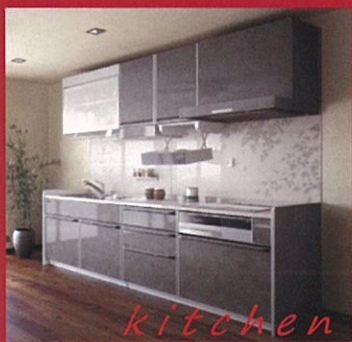

dresser

秋の水廻り相談会 新商品発表展示会