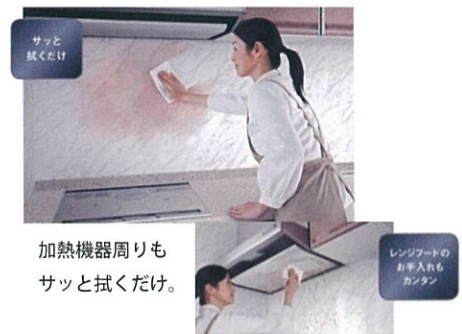

頑固な汚れもすぐ落ちる。